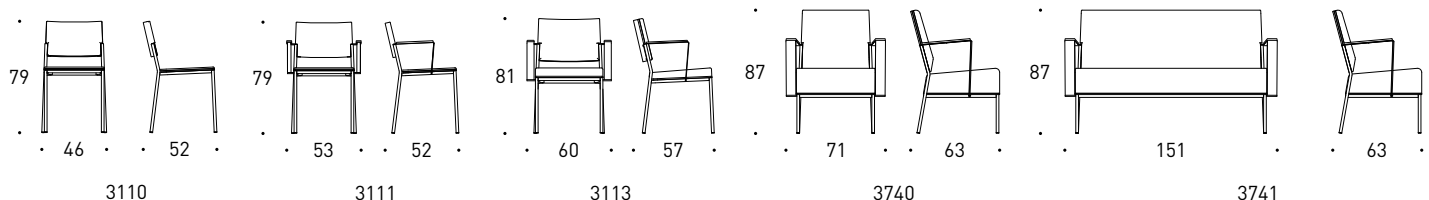

Sales in Finland
Isku Interior Oy, Production and Export
Isku Interior Oy, Mukkulankatu 19, Box 240, FI-15210 Lahti, Finland
tel. +358-29 086 3000, fax +358-29 086 3434, e-mail: interior@isku.fi, www.isku.fi

Subsidiaries in Sweden and Norway
Isku Inredningar AB, Rosenlundsgatan 29A, 11863 Stockholm,
tel. +46-8-665 3620, fax. +46-8-665 3636, stockholm@isku.se
Isku Inredningar AB, Västra Varvsgatan 19, 211 19 Malmö,
tel. +46-40-109 490 fax. +46-40-109 499, malmo@isku.se

Isku Norge AS, Bygdoy allè 2, P.b. 2790, Solli, N-0204 Oslo,
Tlf: +47-908 43 000 Fax: +47-22-44-32-00, firmapost@isku.no, www.isku.no

Estonia / Estland, Isku Mööbli AS
Pärnu Mnt. 139 f, EE-11317 Tallinn, tel. +372-6-556 055, fax. +372-6-556 056,
isku@isku.ee, www.isku.ee

Russia, 000 Isku
B.Sergiyevsky per. 10, RU-103045 Moscow, tel./fax +7-495-540-15-31,
info@isku.ru, www.isku.ru

Lithuania, Isku Baldai UAB
P. Luksio Gatve 19, 09132 Vilnius, tel. +370-5-2788 751, fax. +370-5-2789 532,
isku.baldai@isku.lt, www.isku.lt

Latvia / Lettland, Isku Baldai UAB
Uab Isku Baldai Filiale, Jaunmoku iela 13, LV-1046 Riga,
tel. +371 67606219, fax +371 67606221
isku.filiale@isku.lv, www.isku.lv

Isku Interior Oy, Mukkulankatu 19, Box 240, FI-15101 Lahti, Finland
tel. +358-29 086 3000, fax +358-29 086 3381, export@isku.fi, www.isku.com